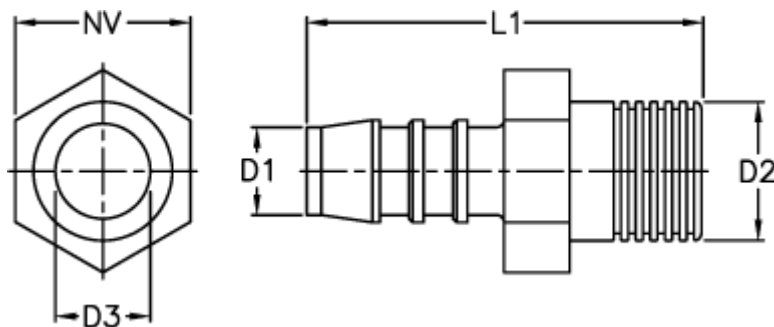

Varenummer: 027108911005

Beskrivelse: Norma slangestuds GES 5 / R1/4

Mål

D1 = 5

D2 = R1/4

D3 = 3.0

L1 = 36.0

NV = 14